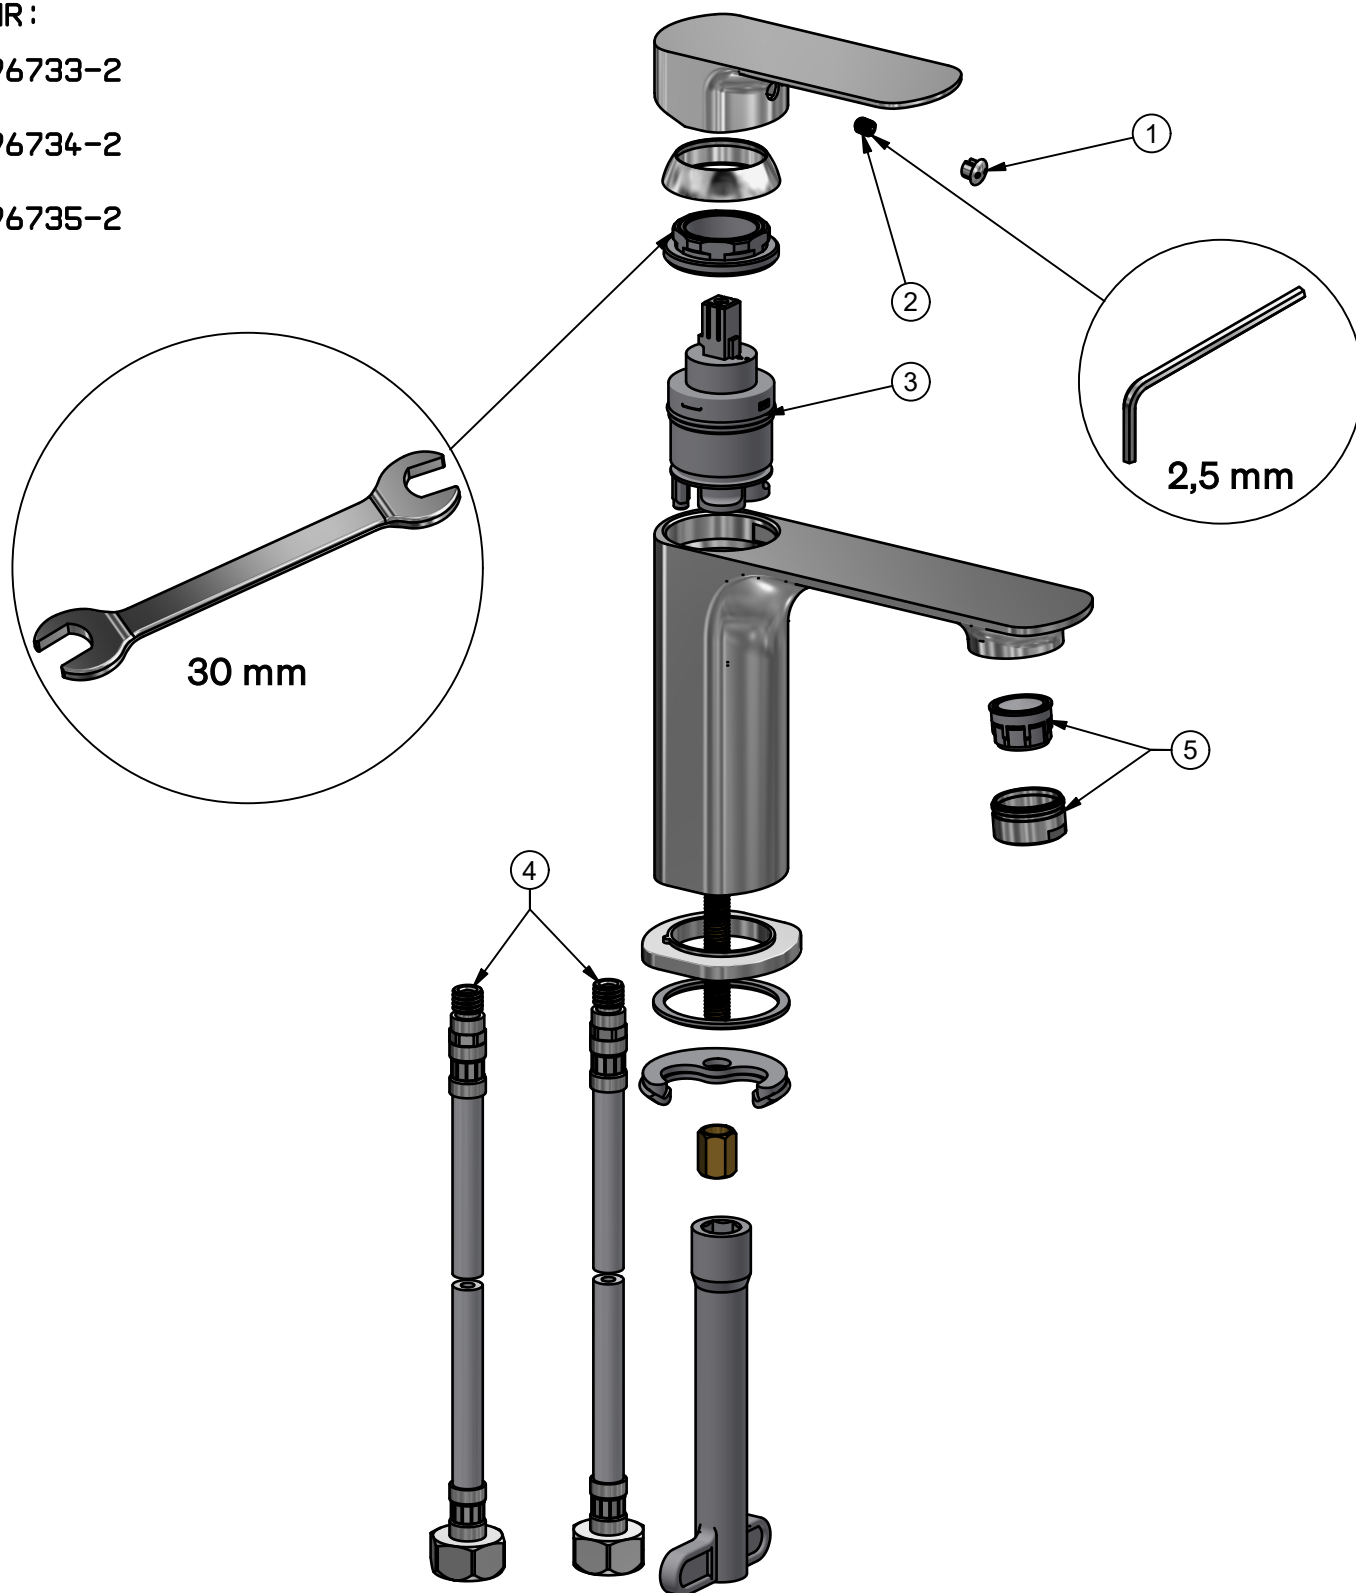

VETLE

ART. NR:

 96733-2

 96734-2

 96735-2

Pos.	Ant. / Qty.	Titel / Title	Art.nr. Krom / Chrome:	Art.nr. Svart / Black:	Art.nr. Blyertssvart / Pencil black:
1	1	Täckhatt / Cover nut			
2	1	Insexskruv M5x7 / Inox screw M5x7			
3	1	Keramisk tätning / Ceramic cartridge	99224	99224	99224
4	2	Anslutningsslang / Flexible hose (Neoperl Softpex DN6 M10-3/8"; L:440 mm)	95047	95047	95047
5	1	Perlator / Aerator	95029	95049	95050