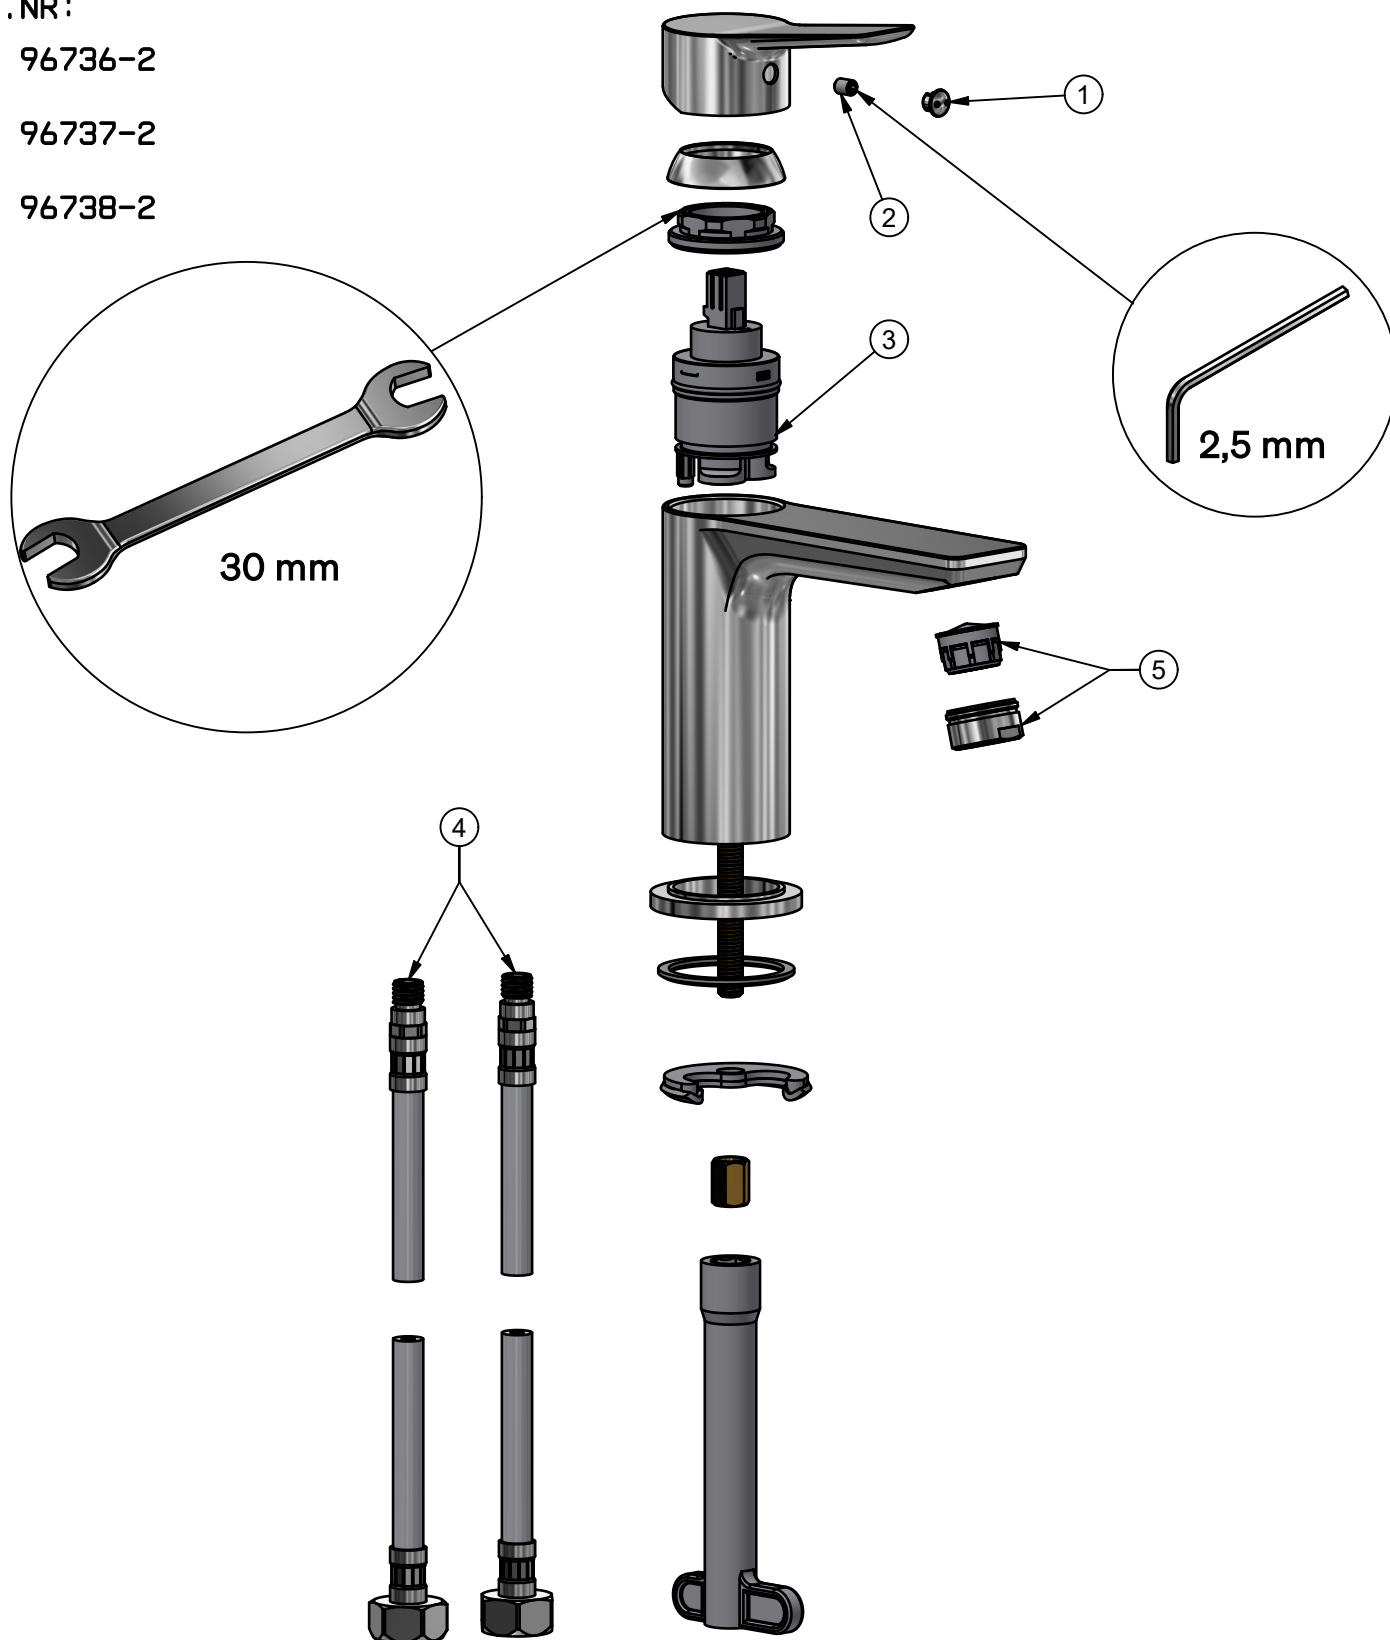

TARJU

ART.NR:

 96736-2

 96737-2

 96738-2

Pos.	Ant. / Qty.	Titel / Title	Art.nr. Krom / Chrome:	Art.nr. Svart / Black:	Art.nr. Blyertssvart / Pencil black:
1	1	Täckhatt / Cover nut			
2	1	Insexskruv M5x7 / Inox screw M5x7			
3	1	Keramisk insats / Ceramic cartridge	99224	99224	99224
4	2	Anslutnings slang / Flexible hose (Neoperl Softpex DN6 M10-3/8"; L:440 mm)	95047	95047	95047
5	1	Perlator / Aerator	95029	95049	95050