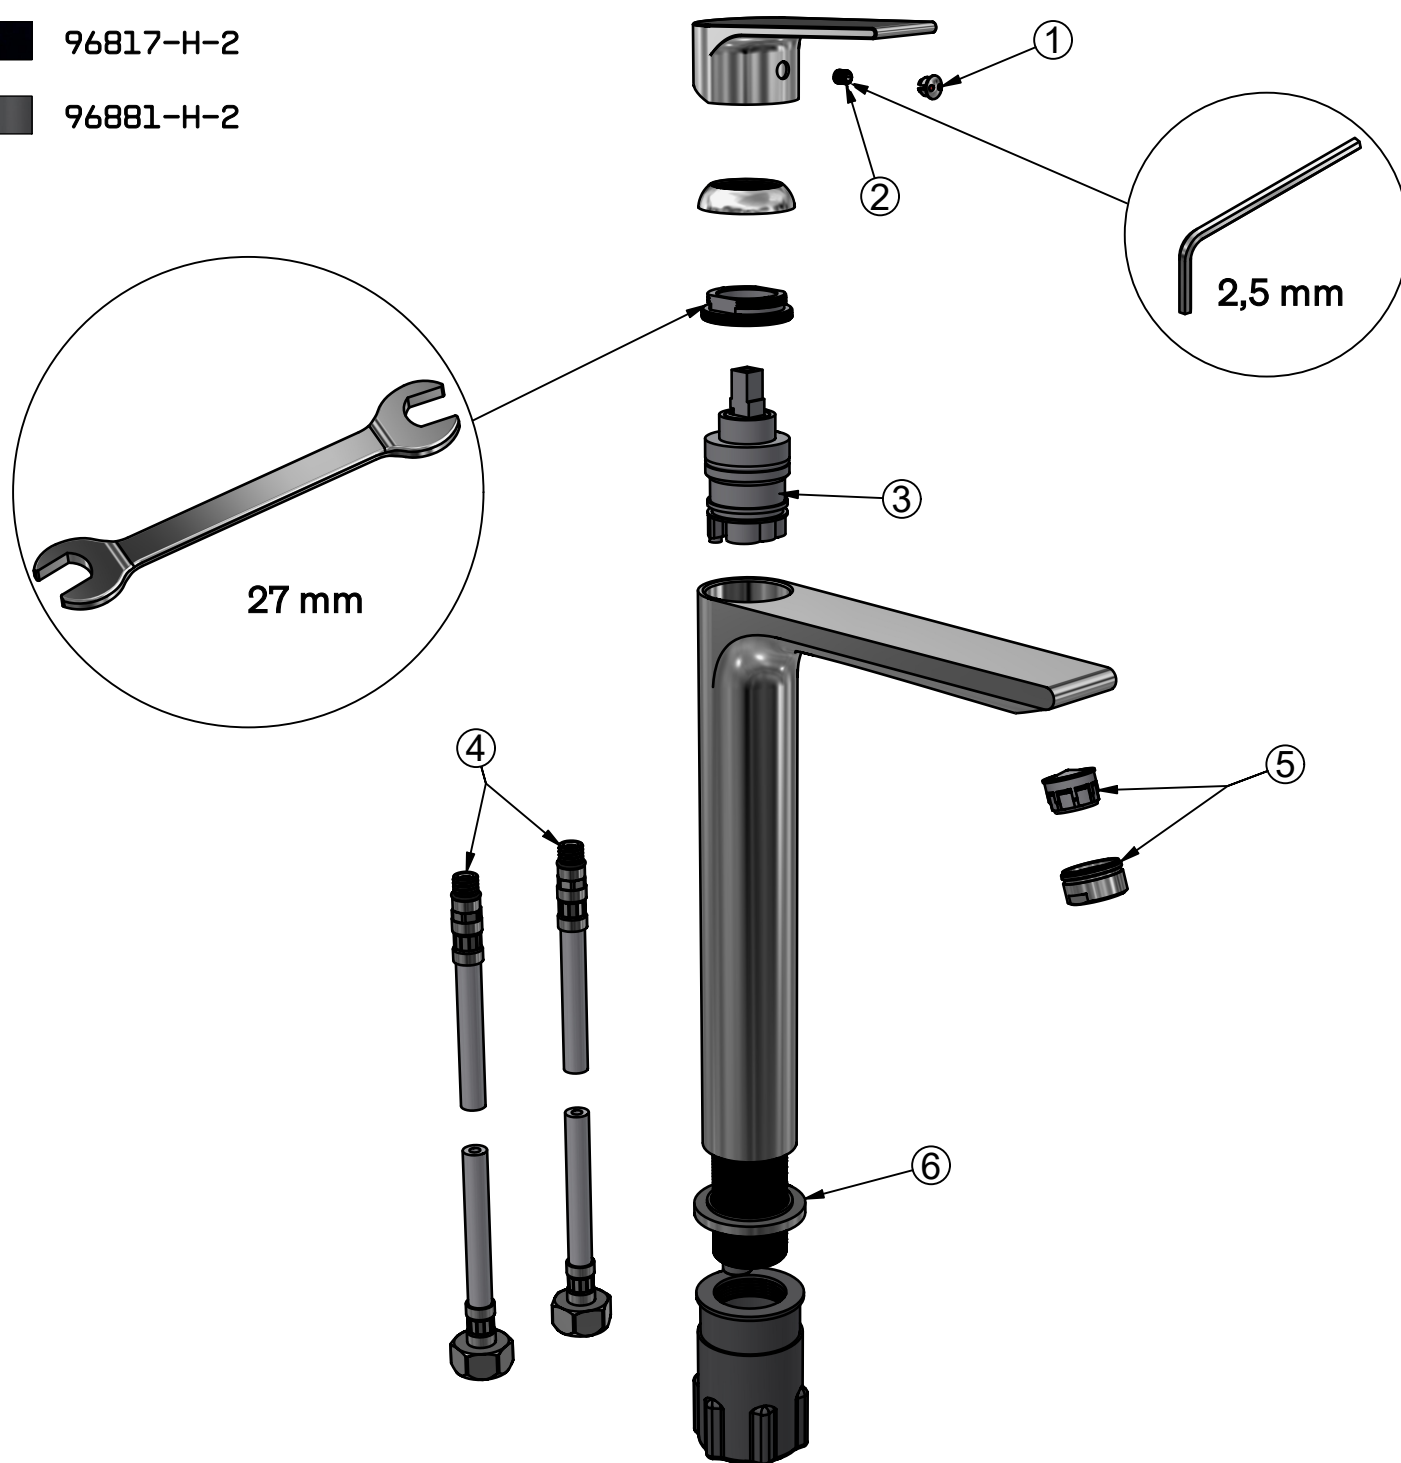

HALDE

ART. NR:

 96816-H-2

 96817-H-2

 96881-H-2

Pos.	Ant. / Qty.	Titel / Title	Art.nr. Krom / Chrome	Art.nr. Mattsvart / Black	Art.nr. Blyertssvart / Pencil black
1	1	Täckhatt / Cover nut			
2	1	Insexskruv M5x7 / Inox screw M5x7			
3	1	Reglerenhet / Ceramic cartridge	99224	99224	99224
4	2	Anslutnings slang / Flexible hose (Neoperl Softpex DN6 M10-3/8"; L:440 mm)	95047	95047	95047
5	1	Perlator / Aerator	95029	95049	95050
6	1	Basring / Base ring		99225	