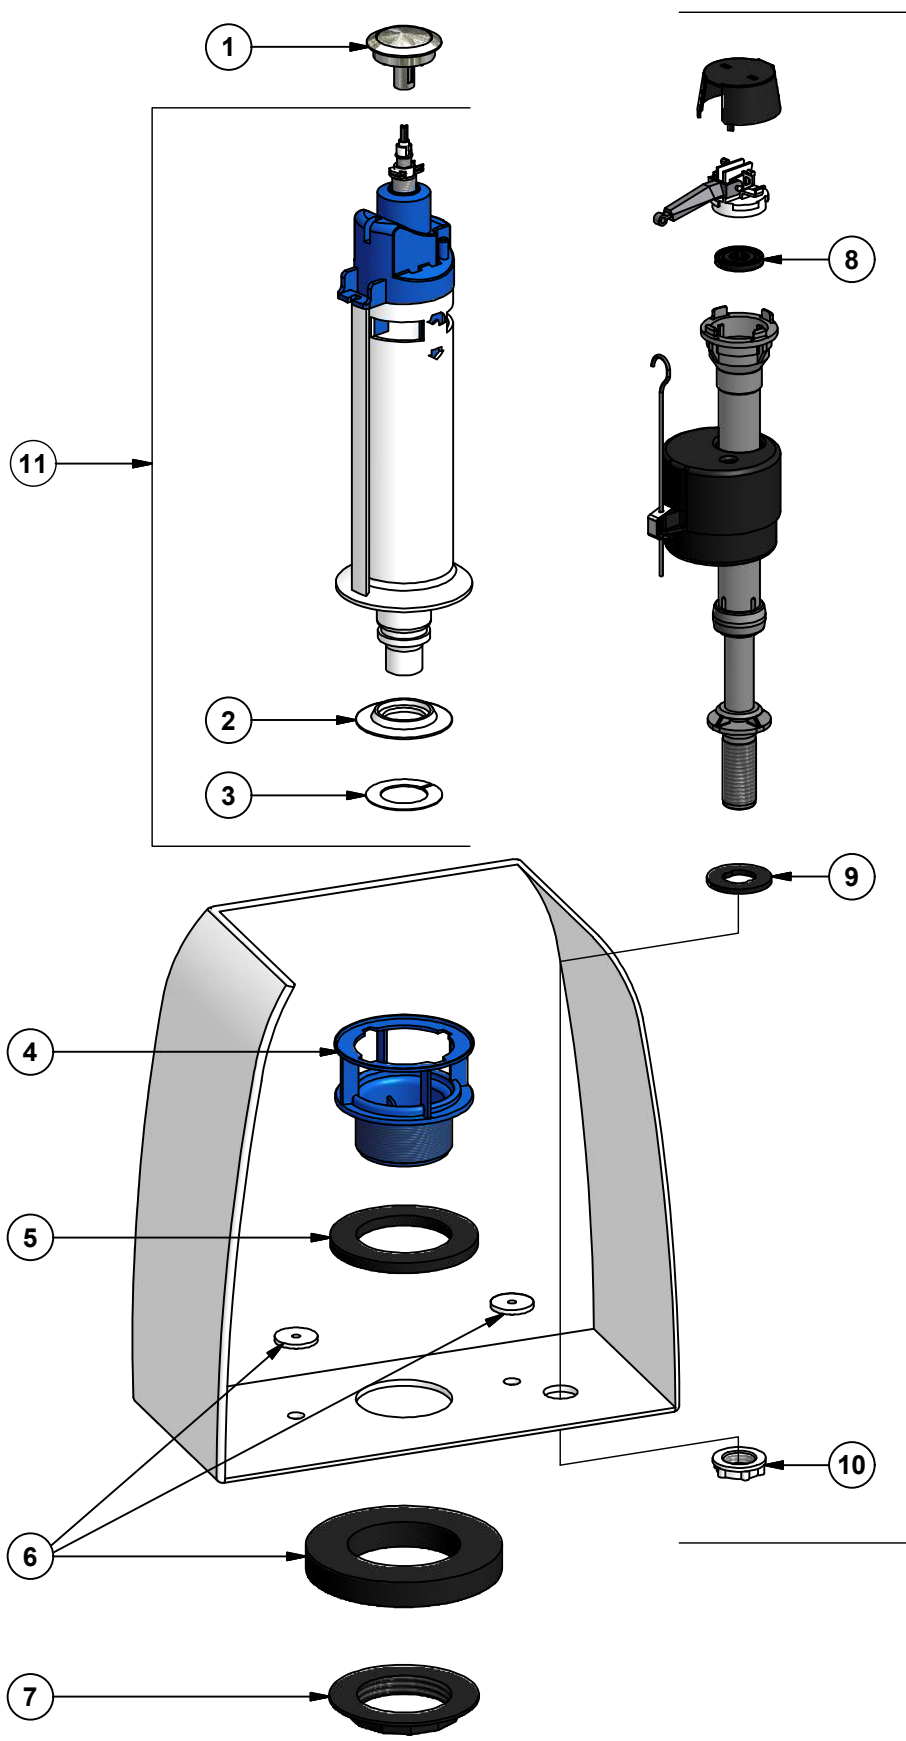

S GB

Lazer Mini

Den kompletta fyllmekanismen har ersatts av 98949.

The complete filling mechanism has been replaced by 98949.

Pos.	Ant/Qty	Titel / Title	Art.No.
1	1	Spolknapp Lazer Mini krom / Flush button Lazer Mini chrome	9034
2	1	Siliconetätning / Silicone packing	99973
3	1	Plastring / Plastic ring	98935
4	1	Bottendel / Bottom part	99974
5	1	Packning i tank / Packing in tank	99975
6	1	Packningssats tank/stol / Fixing set tank/wc	98945
7	1	Låsmutter spolmekanism / Locking nut flush mechanism	99976
8	1	Membran fyllmekanism / Membrane filling mechanism	99981
9	1	Packning fyllmekanism / Packing filling mechanism	99982
10	1	Låsmutter fyllmekanism / Locking nut filling mechanism	99983
11	1	Komplett spolmekanism / Complete flushing mechanism	98939
12	1	Komplett fyllmekanism / Complete filling mechanism	98949