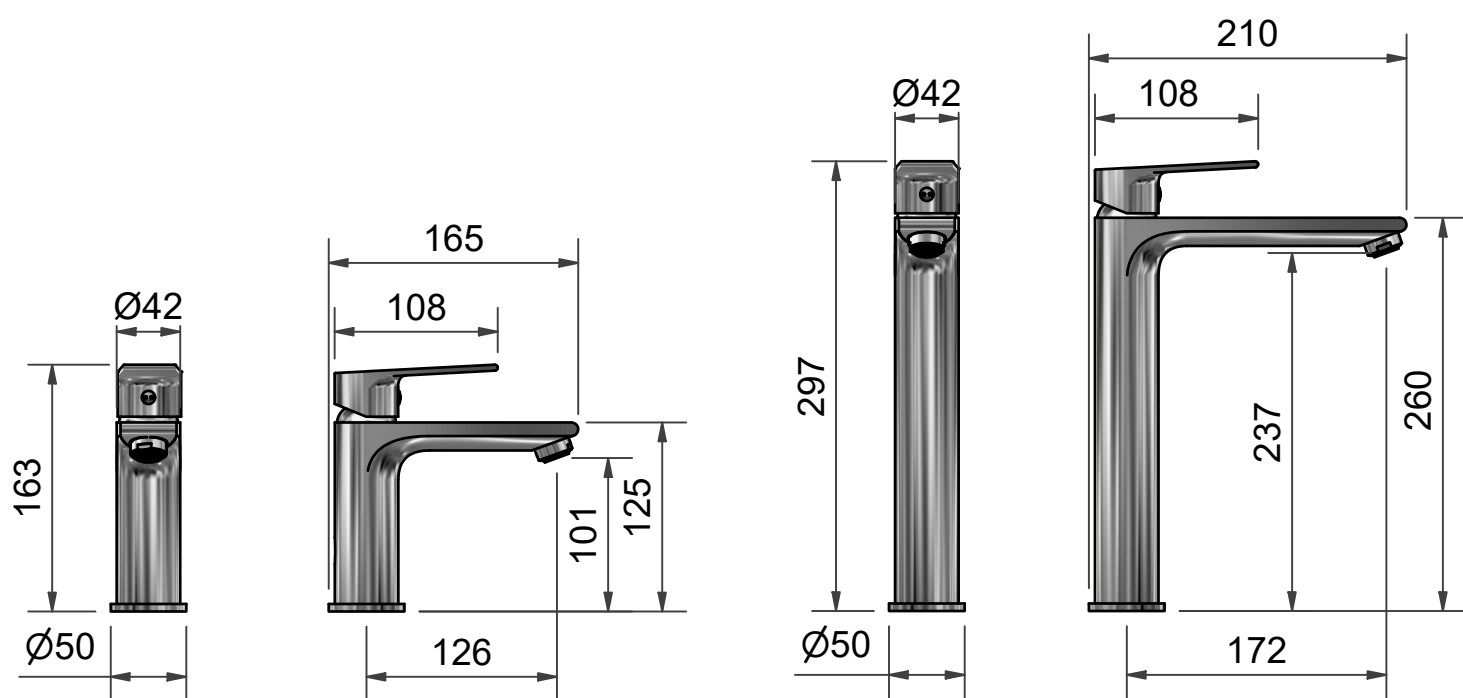

SVEDBERGS

- SE TVÄTTSTÄLLSBLANDARE HALDE
- NO SERVANTKRAN HALDE
- DK HÅNDVASKARMATUR HALDE
- FI PESUALLASHANA HALDE
- GB WASHBASIN MIXER HALDE

MÅTTSKISS / MÅLSKISSE / MÅLSKITSE / MITTAPIIRROS / SCALE DRAWING

ART. NR:

96816-2

96816-2

96881-2

ART. NR:

96816-H-2

96817-H-2

96881-H-2