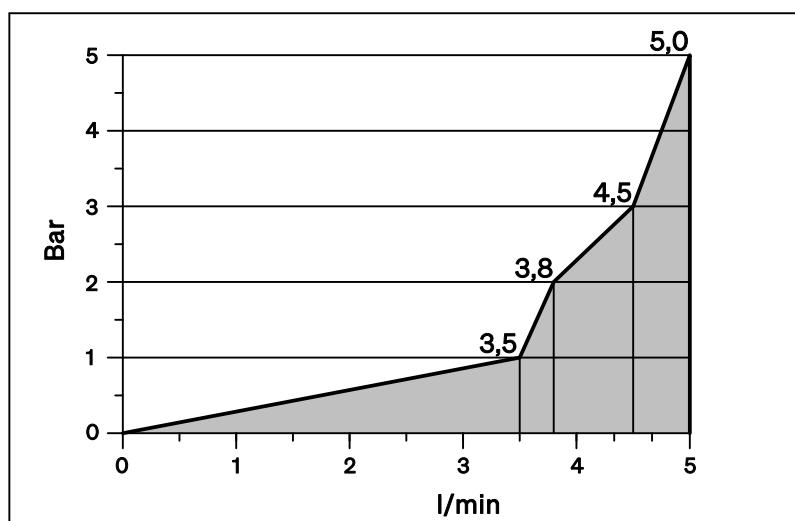

SVEDBERGS

(SE) TVÄTTSTÄLLSBLANDARE HALDE

(NO) SERVANTKRAN HALDE

(DK) HÅNDVASKARMATUR HALDE

(FI) PESUALLASHANA HALDE

(GB) WASHBASIN MIXER HALDE

FLÖDESSCHEMA / FLYTSKJEMA / FLOWDIAGRAM / VIRTAUSKAAVIO / FLOW CHART