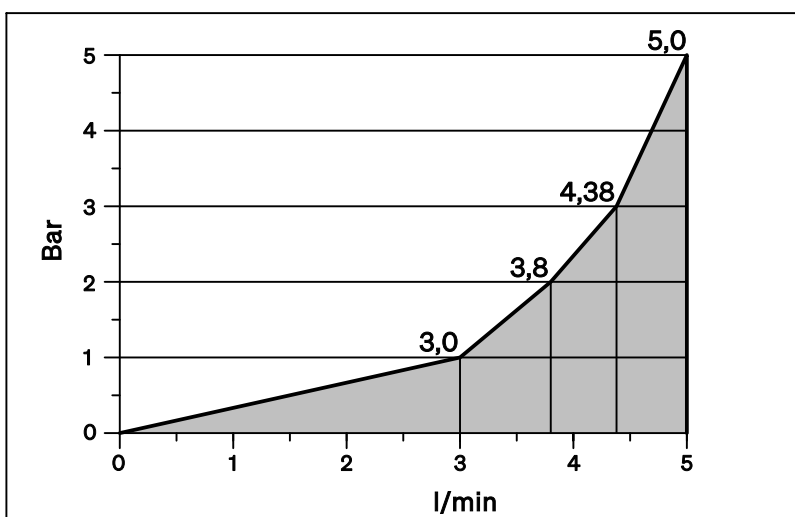

ART. NR:

96816-H-2

96817-H-2

96881-H-2