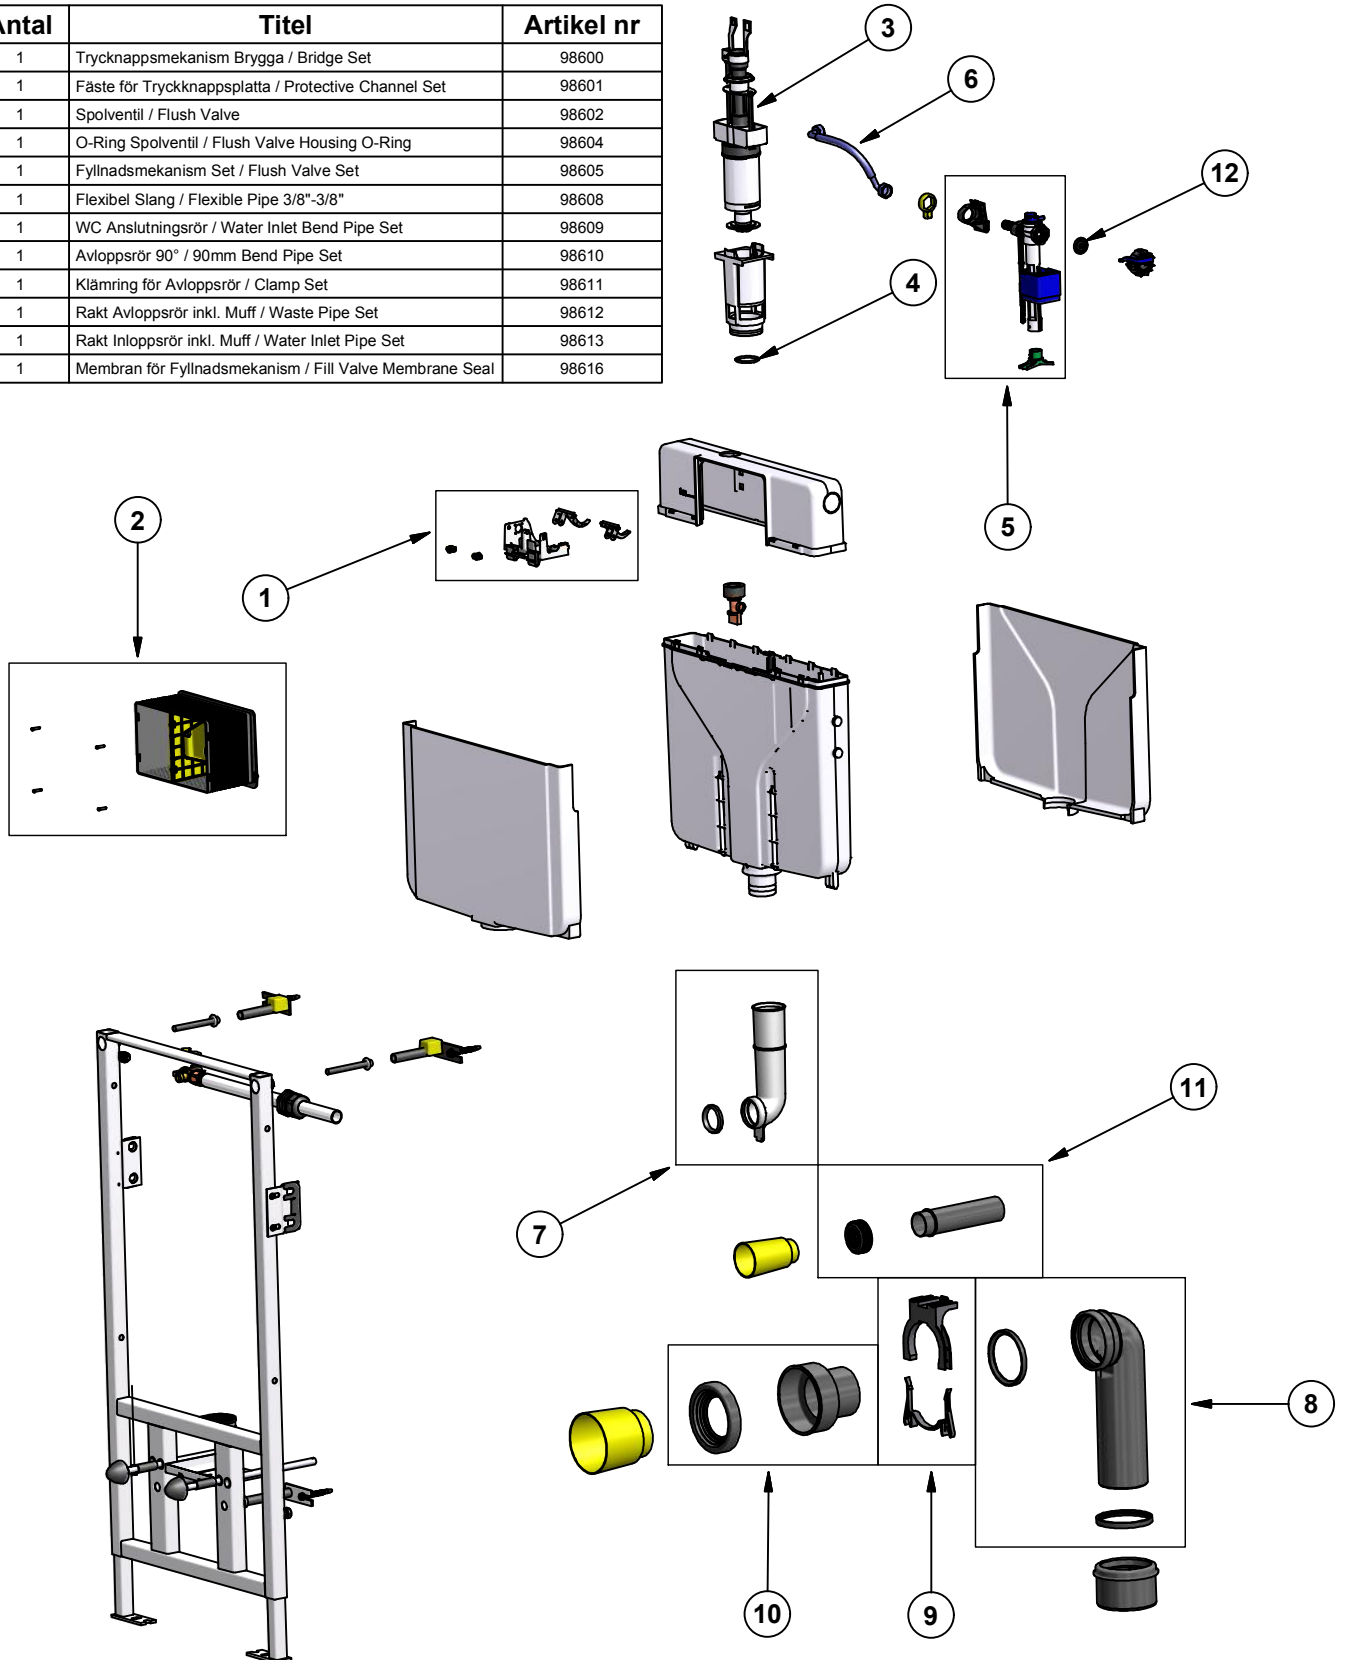

SVEDBERGS®

S

GB

Reservdelar/Spareparts: 90410 - Front WC Fixtur/Fixture

Pos.	Antal	Titel	Artikel nr
1	1	Tryckknappsmekanism Brygga / Bridge Set	98600
2	1	Fäste för Tryckknappsplatta / Protective Channel Set	98601
3	1	Spolventil / Flush Valve	98602
4	1	O-Ring Spolventil / Flush Valve Housing O-Ring	98604
5	1	Fyllnadsmekanism Set / Flush Valve Set	98605
6	1	Flexibel Slang / Flexible Pipe 3/8"-3/8"	98608
7	1	WC Anslutningsrör / Water Inlet Bend Pipe Set	98609
8	1	Avloppsrör 90° / 90mm Bend Pipe Set	98610
9	1	Klämring för Avloppsrör / Clamp Set	98611
10	1	Rakt Avloppsrör inkl. Muff / Waste Pipe Set	98612
11	1	Rakt Inloppsrör inkl. Muff / Water Inlet Pipe Set	98613
12	1	Membran för Fyllnadsmekanism / Fill Valve Membrane Seal	98616